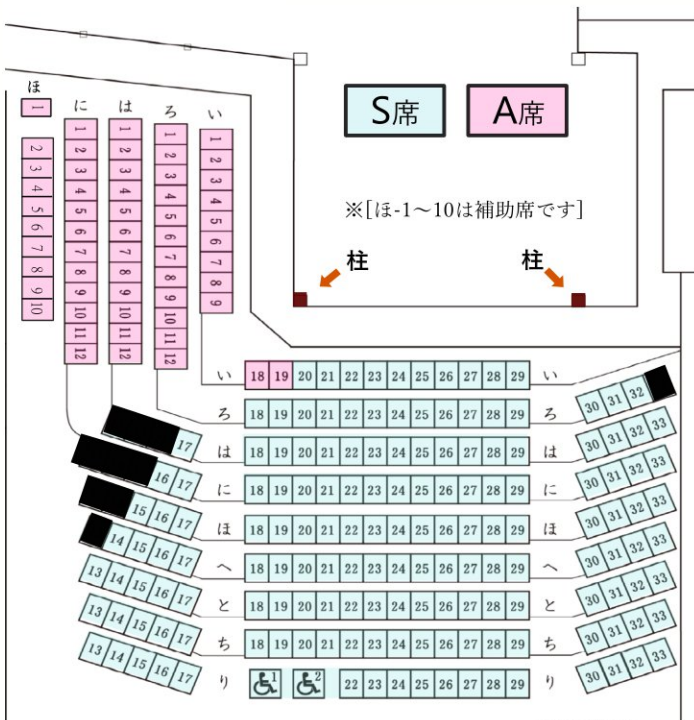

大津市伝統芸能会館 Otsu Traditional Performing Arts Center

当館ウェブサイトにて、一部のお席からの見え方をご覧いただけます。
<https://otsu-dengei.jp>

◆チケットの発売日

11月18日 (土) 午前10時～
※ お電話でのお申込みは11時から受け付けます。

◆2023年度 友の会先行発売

11月3日 (祝金) 午前10時～
※ お電話でのお申込みは11時から受け付けます。

※ おひとり様4枚までご購入いただけます。

◆チケットの取り扱い

- 大津市伝統芸能会館・・・ TEL 077-527-5236
- 堅田駅前観光案内所・・・ TEL 077-573-1000
- 石山 駅 観光案内所・・・ TEL 077-534-0706

[交通案内]

京阪電車 石坂線「大津市役所前」駅から南へ約400m
JR琵琶湖線大津駅からタクシーで約10分
JR湖西線大津京駅からタクシーで約5分
来館者専用駐車場(無料)がございます。(先着50台程度)